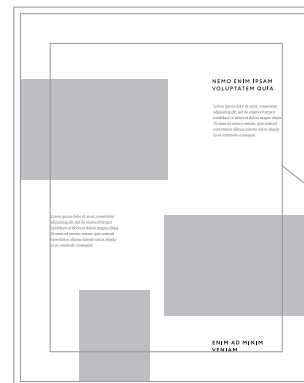

NEMO ENIM IPSAM VOLUPTATEM QUIA

Lorem ipsum dolor sit amet, consectetur adipiscing elit, sed do eiusmod tempor incididunt ut labore et dolore magna aliqua. Ut enim ad minim veniam, quis nostrud exercitation ullamco laboris nisi ut aliquip ex ea commodo consequat.

ПОЛЯ